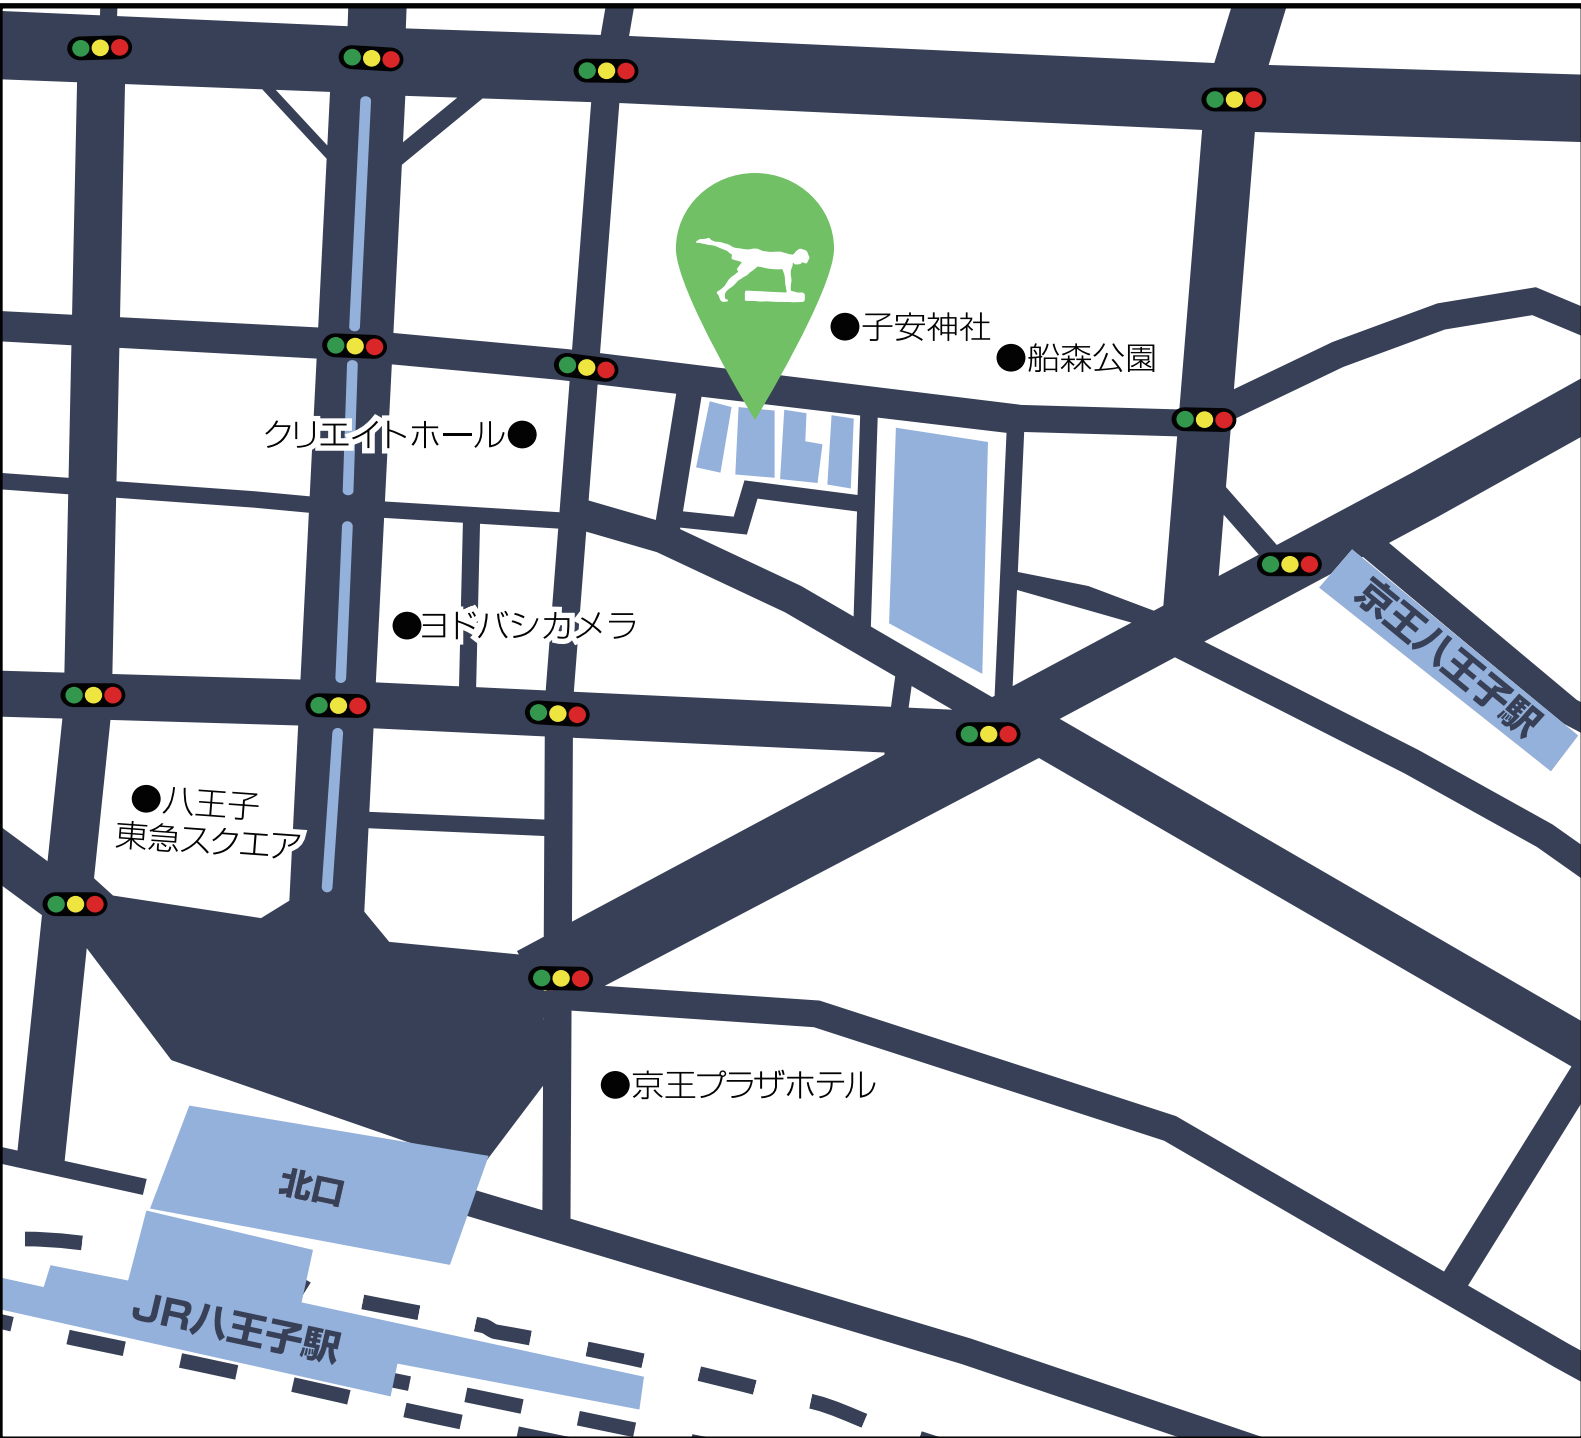

FRP本部

〒192-0082 東京都八王子市東町 3 - 9 鈴木ビル 2 階

TEL&FAX : 042-649-1545

E-mail : frp@takt8.jp

【電車でお越しの方へ】

【八王子駅より徒歩5分】

北口を出て駅前大通りを真っ直ぐ進み、八十二銀行の角を右折します。
右折して直進し、左手に福伝寺がありその向かい右側のビルです。

【京王八王子駅から徒歩3分】

ファミリーマートとコインパーキングの間の道を進み、子安神社前を通り、福伝寺向かいのビルです。
1階は美容室になっています。2階がプライベートスタジオ、地下1階がグループスタジオです。

【車でお越しの方へ】

高速道路八王子ICを下車し、甲州街道に出て駅前大通りを右折します。
モスバーガーと八十二銀行の間を左折し信号をこえ、左手にある福伝寺の向かいのビルです。
1階は美容室になっています。2階がプライベートスタジオ、地下1階がグループスタジオです。
※駐車場は近隣のコインパーキングをご利用ください。